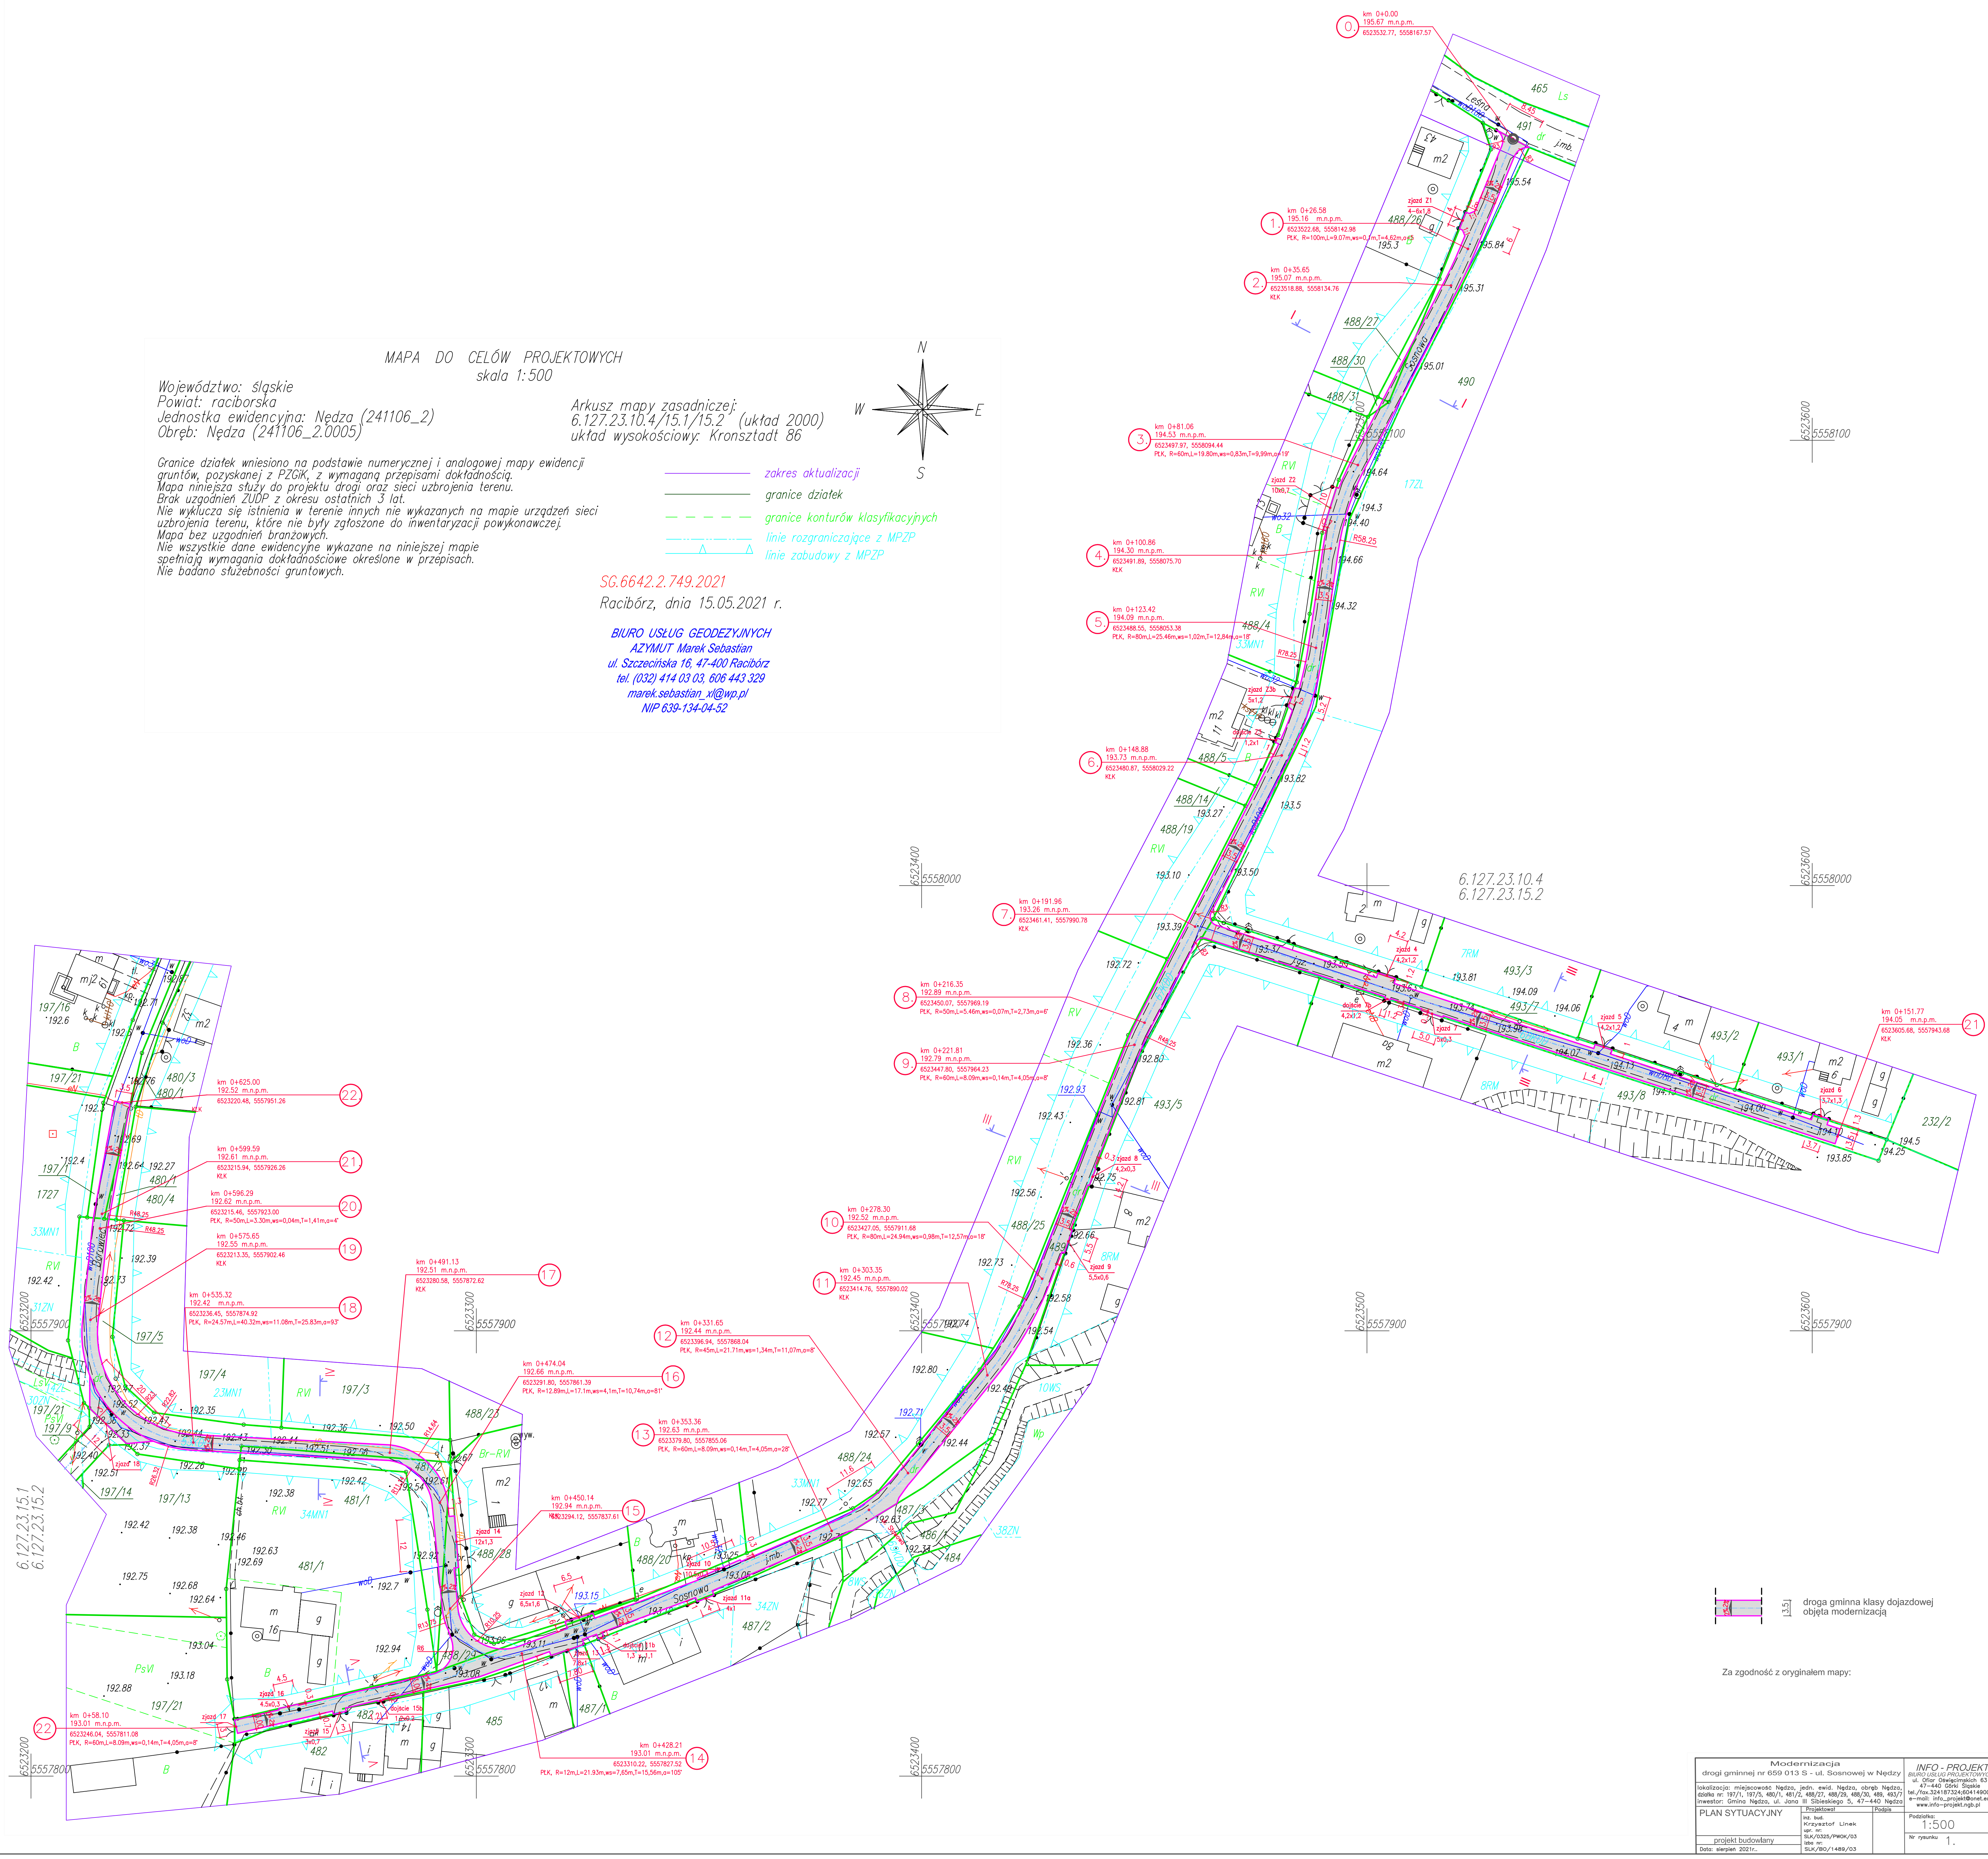

MAPA DO CELÓW PROJEKTOWYCH
skala 1:500

Województwo: śląskie
Powiat: raciborski
Jednostka ewidencyjna: Nędza (241106_2)
Obręb: Nędza (241106_2.0005)

Arkusze mapy zasadniczej:
6.127.23.10.4/15.1/15.2 (układ 2000)
układ wysokościowy: Kronsztadt 86

Granice działek wniesiono na podstawie numerycznej i analogowej mapy ewidencji gruntów, pozyskanej z PZGiK, z wymaganą przepisami dokładnością. Mapa niniejsza służy do projektu drogi oraz sieci uzbrojenia terenu. Brak uzgodnień ZUDP z okresu ostatnich 3 lat. Nie wyklucza się istnienia w terenie innych nie wykazanych na mapie urządzeń sieci uzbrojenia terenu, które nie były zgłoszone do inwentaryzacji powykonawczej. Mapa bez uzgodnień branżowych. Nie wszystkie dane ewidencyjne wykazane na niniejszej mapie spełniają wymagania dokładnościowe określone w przepisach. Nie badano słabejności gruntowych.

- zakres aktualizacji
- granice działek
- granice konturów klasyfikacyjnych
- linie rozgraniczające z MPZP
- linie zabudowy z MPZP

SG.6642.2.749.2021

Racibórz, dnia 15.05.2021 r.

BIURO USŁUG GEODEZYJNYCH
AZYMUT Marek Sebastian
ul. Szczecińska 16, 47-400 Racibórz
tel. (032) 414 03 03, 606 443 329
marek.sebastian_xi@wp.pl
NIP 639-134-04-52

droga gminna klasy dojazdowej objęta modernizacją

Za zgodność z oryginałem mapy: